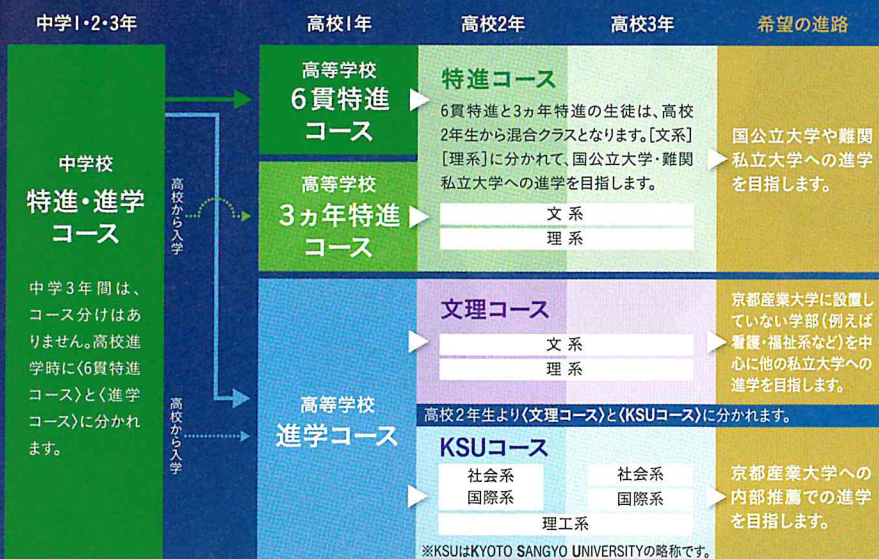

※学校見学会には、受付票・上履き・下足袋をご持参ください。

※本校には、駐車場がありませんので、JR・阪急電車等の公共交通機関でお越しください。

輝く未来へ導く確かな学び 本校では、一人ひとりを目指す未来へ導くための教育体制を整えています。

POINT 1 自ら学び成長する学習習慣の確立

POINT 2 希望進路に合わせたコース体制

POINT 3 時代に即した英語教育・ICT環境

確かな実績

2019年4月1日現在

京都産業大学
(内部推薦)

合格者数

計 186名

国公立大学

合格者数

計 52名

関関同立

合格者数

計 136名

希望進路に対応するコース

アクセス

- ・JR嵯峨野線「丹波口駅」より徒歩約4分
- ・阪急京都線「大宮駅」より徒歩約10分
- ・バス「京都リサーチパーク前」より徒歩約5分

〒600-8577 京都市下京区中堂寺命婦町1-10
TEL:075-279-0001 FAX:075-277-0300

3年次9月 内部推薦希望調査