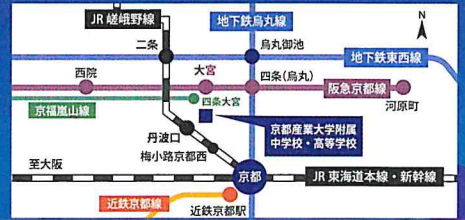

KYOTO SANGYO UNIVERSITY JUNIOR & SENIOR HIGH SCHOOL

京都産業大学附属中学校・高等学校

2020年度入試 受験生・保護者対象

学校見学会

6/15 (土) **中学校** 10:00~12:00

高等学校 14:00~16:00

場所 本校

入試説明会

9/14 (土) 10/5 (土)

11/2 (土) 11/30 (土)

場所 本校

中学校 10:00~11:30

高等学校 14:00~15:30

アクセス

JR「丹波口駅」徒歩約4分
阪急「大宮駅」徒歩約10分
京福嵐山線「四条大宮駅」徒歩約10分

まっすぐ、
未来へ。

君も知らない、
自分に出会う。

もっと詳しく!
本校のHPをCHECK

Global

ICT

勉強も、
青春も。

2020年度入試
受験生・保護者対象
(男女共学)

学校見学会

参加には事前申し込みが必要です